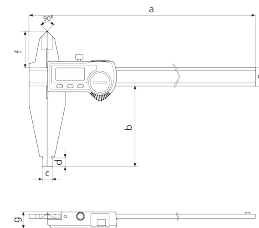

Tartozékok

Rendelési sz.	Megnevezés	Terméktípus
4102220	Rádióvevő, Integrated Wireless kapcsolattal rendelkező mérőkészülék	i-Stick