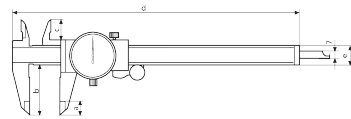

Szállítási terjedelem

Tok