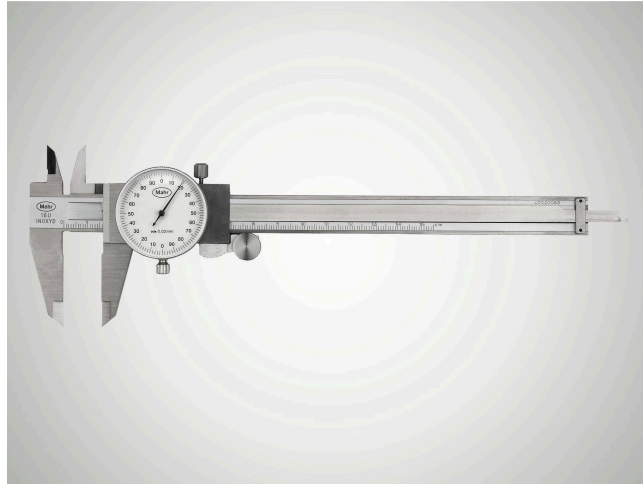

## Órás tolómérők MarCal 16 U

### Terméktulajdonságok

- Nagy kontrasztos számlap
- Ütésálló mérőegység
- Nullpontbeállítás a forgatható számlapnak és rögzítőcsavarnak köszönhetően
- Matt krómozott vonalskála
- Rögzítőcsavar, fent
- Mérőfelületek rozsdamentes acélból, edzett
- Mérőélek belső méréshez
- Csúszkák és sínek anyaga edzett, rozsdamentes
- Lépcső (különbség) mérés
- Megemelt vezetőpályák a mérőléc védelméért

### Műszaki adatok

<b>Méréstartomány mm</b>	0 - 150
<b>Hibahatár (mm)</b>	0.04