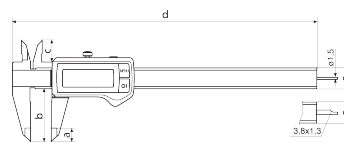

Termékinformációk

Digitális tolómérő MarCal 16 EWRI

Cikksz.: 4103410

Terméktulajdonságok

- Kontrasztos számkijelző
- Rögzítőcsavar, fent
- Leppelt vezetópályák
- Mérőélek belső méréshez
- Csúszkák és sínek anyaga edzett, rozsdamentes
- Lépcső (különbség) mérés
- Azonnal kész a mérésre a referenciarendszernek köszönhetően
- Megemelt vezetópályák a mérőléc védelméért
- Kiváló ellenállás por, hűtő- és kenőanyagok ellen
- A csúszkán forgácsolóval

Szállítási terjedelem

Elem, Vizsgálati jegyzőkönyv, Kezelési útmutató, Tok

Adatinterfész

Beépített vezeték nélküli kapcsolat

Műszaki adatok

Méréstartomány mm	0 - 150
Méréstartomány	Metric
Osztásérték, mm/inch	0.01 / --
Hibahatár (mm)	0.03 mm
Számjegyek magassága	11 mm
Elem típusa	CR 2032 (3V lítium)

Méretek

Méret e mm-ben	16 mm
b méret mm-ben	40 mm
Méret a mm-ben	10 mm
Méret c mm-ben	16 mm
Méret d mm-ben	235 mm

Tartozékok

Rendelési sz.	Megnevezés	Terméktípus
4102220	Rádióvevő, Integrated Wireless kapcsolattal rendelkező mérőkészülék	i-Stick