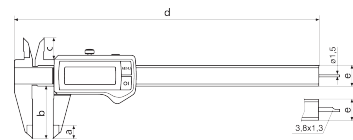

Termékinformációk

Digitális tolómérő MarCal 16 EWRI

Terméktulajdonságok

- Kontrasztos számkijelző
- Rögzítőcsavar, fent
- Leppelt vezetópályák
- Mérőélek belső méréshez
- Csúszkák és sínek anyaga edzett, rozsdamentes
- Lépcső (különbség) mérés
- Azonnal kész a mérésre a referenciarendszernek köszönhetően
- Megemelt vezetópályák a mérőléc védelméért
- Kiváló ellenállás por, hűtő- és kenőanyagok ellen
- A csúszkán forgácsolóval

Szállítási terjedelem

Elem, Vizsgálati jegyzőkönyv, Kezelési útmutató, Tok

Adatinterfész

Beépített vezeték nélküli kapcsolat

Műszaki adatok

Méréstartomány mm	0 - 300 mm
Méréstartomány inch	0 - 12"
Osztásérték, mm/inch	0.01 / 0,0005"
Hibahatár (mm)	0.04
Számjegyek magassága	11
Elem típusa	CR 2032 (3V lítium)

Méretek

Méret e mm-ben	16
b méret mm-ben	64
Méret a mm-ben	14
Méret c mm-ben	19
Méret d mm-ben	388

Tartozékok

Rendelési sz.	Megnevezés	Terméktípus
4102220	Rádióvédo, Integrated Wireless kapcsolattal rendelkező mérőkészülék	i-Stick