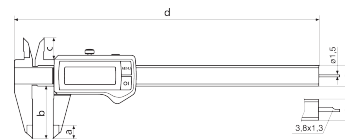

Termékinformációk

Digitális tolómérő MarCal 16 EWRI

Terméktulajdonságok

- Kontrasztos számkijelző
- Rögzítőcsavar, fent
- Leppelt vezetópályák
- Mérőélek belső méréshez
- Csúszkák és sínek anyaga edzett, rozsdamentes
- Lépcső (különbség) mérés
- Azonnal kész a mérésre a referenciarendszernek köszönhetően
- Megemelt vezetópályák a mérőléc védelméért
- Kiváló ellenállás por, hűtő- és kenőanyagok ellen
- A csúszkán forgácsolóval

Szállítási terjedelem

Elem, Vizsgálati jegyzőkönyv, Kezelési útmutató, Tok

Adatinterfész

Beépített vezeték nélküli kapcsolat

Műszaki adatok

Méréstartomány mm	0 - 300 mm
Méréstartomány inch	0 - 12"
Osztásérték, mm/inch	0.01 / 0,0005"
Hibahatár (mm)	0.04
Számjegyek magassága	11
Elem típusa	CR 2032 (3V lítium)

Méretek

Méret e mm-ben	16
b méret mm-ben	64
Méret a mm-ben	14
Méret c mm-ben	19
Méret d mm-ben	388

Tartozékok

Rendelési sz.	Megnevezés	Terméktípus
4102220	Rádióvédo, Integrated Wireless kapcsolattal rendelkező mérőkészülék	i-Stick