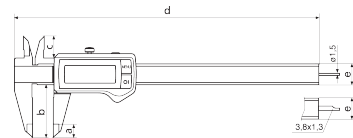

Termékinformációk

Digitális tolómérő MarCal 16 EWRI

Terméktulajdonságok

- Kontrasztos számkijelző
- Rögzítőcsavar, fent
- Leppelt vezetőpályák
- Mérőélek belső méréshez
- Csúszkák és sínek anyaga edzett, rozsdamentes
- Lépcső (különbség) mérés
- Azonnal kész a mérésre a referenciarendszernek köszönhetően
- Megemelt vezetőpályák a mérőléc védelméért
- Kiváló ellenállás por, hűtő- és kenőanyagok ellen
- A csúszkán forgácsolóval

Szállítási terjedelem

Elem, Vizsgálati jegyzőkönyv, Kezelési útmutató, Tok

Adatinterfész

Beépített vezeték nélküli kapcsolat

Műszaki adatok

Méréstartomány mm	0 - 300
Méréstartomány	0 - 12"
Osztásérték, mm/inch	0.01 / .0005"
Hibahatár (mm)	0.04 mm
Számjegyek magassága	11 mm
Elem típusa	CR 2032 (3V lítium)

Méretek

Méret e mm-ben	16 mm
b méret mm-ben	64 mm
Méret a mm-ben	14 mm
Méret c mm-ben	19 mm
Méret d mm-ben	388 mm

Tartozékok

Rendelési sz.	Megnevezés	Terméktípus
4102220	Rádióvevő, Integrated Wireless kapcsolattal rendelkező mérőkészülék	i-Stick