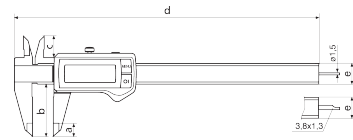

Termékinformációk

Digitális tolómérő MarCal 16 EWRI

Terméktulajdonságok

- Kontrasztos számkijelző
- Rögzítőcsavar, fent
- Leppelt vezetópályák
- Mérőélek belső méréshez
- Csúszkák és sínek anyaga edzett, rozsdamentes
- Lépcső (különbség) mérés
- Azonnal kész a mérésre a referenciarendszernek köszönhetően
- Megemelt vezetópályák a mérőléc védelméért
- Kiváló ellenállás por, hűtő- és kenőanyagok ellen
- A csúszkán forgácsolóval

Szállítási terjedelem

Elem, Vizsgálati jegyzőkönyv, Kezelési útmutató, Tok

Adatinterfész

Beépített vezeték nélküli kapcsolat

Műszaki adatok

Méréstartomány mm	0 - 200 mm
Méréstartomány inch	0 - 8"
Osztásérték, mm/inch	0.01 / 0,0005"
Hibahatár (mm)	0.03
Számjegyek magassága	11
Elem típusa	CR 2032 (3V lítium)

Méretek

Méret e mm-ben	16
b méret mm-ben	50
Méret a mm-ben	10
Méret c mm-ben	19
Méret d mm-ben	285

Tartozékok

Rendelési sz.	Megnevezés	Terméktípus
4102220	Rádióvédo, Integrated Wireless kapcsolattal rendelkező mérőkészülék	i-Stick