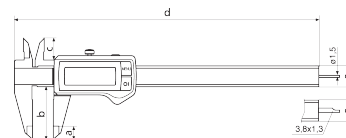

Tartozékok

Rendelési sz.	Megnevezés	Terméktípus
4102220	Rádióvevő, Integrated Wireless kapcsolattal rendelkező mérőkészülék	i-Stick