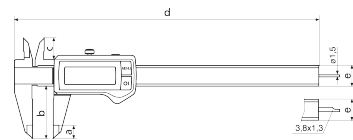

Termékinformációk

Digitális tolómérő MarCal 16 EWRI

Terméktulajdonságok

- Kontrasztos számkijelző
- Rögzítőcsavar, fent
- Leppelt vezetópályák
- Mérőélek belső méréshez
- Csúszkák és sínek anyaga edzett, rozsdamentes
- Lépcső (különbség) mérés
- Azonnal kész a mérésre a referenciarendszernek köszönhetően
- Megemelt vezetópályák a mérőléc védelméért
- Kiváló ellenállás por, hűtő- és kenőanyagok ellen
- A csúszkán forgácsolóval

Szállítási terjedelem

Elem, Vizsgálati jegyzőkönyv, Kezelési útmutató, Tok

Adatinterfész

Beépített vezeték nélküli kapcsolat

Műszaki adatok

Méréstartomány mm	0 - 200 mm
Méréstartomány inch	0 - 8"
Osztásérték, mm/inch	0.01 / 0,0005"
Hibahatár (mm)	0.03
Számjegyek magassága	11
Elem típusa	CR 2032 (3V lítium)

Méretek

Méret e mm-ben	16
b méret mm-ben	50
Méret a mm-ben	10
Méret c mm-ben	19
Méret d mm-ben	285

Tartozékok

Rendelési sz.	Megnevezés	Terméktípus
4102220	Rádióvédo, Integrated Wireless kapcsolattal rendelkező mérőkészülék	i-Stick