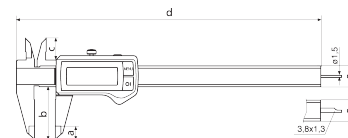

Termékinformációk

Digitális tolómérő MarCal 16 EWRI

Terméktulajdonságok

- Kontrasztos számkijelző
- Rögzítőcsavar, fent
- Leppelt vezetőpályák
- Mérőélek belső méréshez
- Csúszkák és sínek anyaga edzett, rozsdamentes
- Lépcső (különbség) mérés
- Azonnal kész a mérésre a referenciarendszernek köszönhetően
- Megemelt vezetőpályák a mérőléc védelméért
- Kiváló ellenállás por, hűtő- és kenőanyagok ellen
- A csúszkán forgácsolóval

Szállítási terjedelem

Elem, Vizsgálati jegyzőkönyv, Kezelési útmutató, Tok

Adatinterfész

Beépített vezeték nélküli kapcsolat

Műszaki adatok

Méréstartomány mm	0 - 150
Méréstartomány	0 - 6"
Osztásérték, mm/inch	0.01 / .0005"
Hibahatár (mm)	0.03 mm
Számjegyek magassága	11 mm
Elem típusa	CR 2032 (3V lítium)

Méretetek

Méret e mm-ben	16 mm
b méret mm-ben	40 mm
Méret a mm-ben	10 mm
Méret c mm-ben	16 mm
Méret d mm-ben	235 mm

Tartozékok

Rendelési sz.	Megnevezés	Terméktípus
4102220	Rádióvevő, Integrated Wireless kapcsolattal rendelkező mérőkészülék	i-Stick