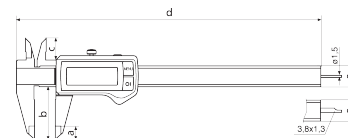

Termékinformációk

Digitális tolómérő MarCal 16 EWRI

Terméktulajdonságok

- Kontrasztos számkijelző
- Rögzítőcsavar, fent
- Leppelt vezetőpályák
- Mérőélek belső méréshez
- Csúszkák és sínek anyaga edzett, rozsdamentes
- Lépcső (különbség) mérés
- Azonnal kész a mérésre a referenciarendszernek köszönhetően
- Megemelt vezetőpályák a mérőléc védelméért
- Kiváló ellenállás por, hűtő- és kenőanyagok ellen
- A csúszkán forgácsolóval

Szállítási terjedelem

Elem, Vizsgálati jegyzőkönyv, Kezelési útmutató, Tok

Adatinterfész

Beépített vezeték nélküli kapcsolat

Műszaki adatok

Méréstartomány mm	0 - 150
Méréstartomány	0 - 6"
Osztásérték, mm/inch	0.01 / .0005"
Hibahatár (mm)	0.03 mm
Számjegyek magassága	11 mm
Elem típusa	CR 2032 (3V lítium)

Méretek

Méret e mm-ben	16 mm
b méret mm-ben	40 mm
Méret a mm-ben	10 mm
Méret c mm-ben	16 mm
Méret d mm-ben	235 mm

Tartozékok

Rendelési sz.	Megnevezés	Terméktípus
4102220	Rádióvevő, Integrated Wireless kapcsolattal rendelkező mérőkészülék	i-Stick