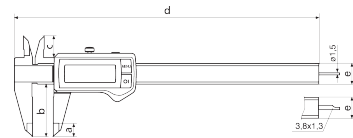

Méretek

Méret e mm-ben	16
b méret mm-ben	40
Méret a mm-ben	10
Méret c mm-ben	16
Méret d mm-ben	235