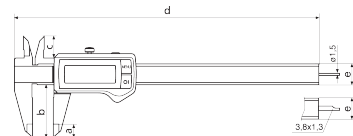

Termékinformációk

Digitális tolómérő MarCal 16 EWRI

Terméktulajdonságok

- Kontrasztos számkijelző
- Rögzítőcsavar, fent
- Leppelt vezetőpályák
- Mérőélek belső méréshez
- Csúszkák és sínek anyaga edzett, rozsdamentes
- Lépcső (különbség) mérés
- Azonnal kész a mérésre a referenciarendszernek köszönhetően
- Megemelt vezetőpályák a mérőléc védelméért
- Kiváló ellenállás por, hűtő- és kenőanyagok ellen
- A csúszkán forgácsolóval

Szállítási terjedelem

Elem, Vizsgálati jegyzőkönyv, Kezelési útmutató, Tok

Adatinterfész

Beépített vezeték nélküli kapcsolat

Műszaki adatok

Méréstartomány mm	0 - 150
Méréstartomány	0 - 6"
Osztásérték, mm/inch	0.01 / .0005"
Hibahatár (mm)	0.03 mm
Számjegyek magassága	11 mm
Elem típusa	CR 2032 (3V lítium)

Méretek

Méret e mm-ben	16 mm
b méret mm-ben	40 mm
Méret a mm-ben	10 mm
Méret c mm-ben	16 mm
Méret d mm-ben	235 mm

Tartozékok

Rendelési sz.	Megnevezés	Terméktípus
4102220	Rádióvevő, Integrated Wireless kapcsolattal rendelkező mérőkészülék	i-Stick