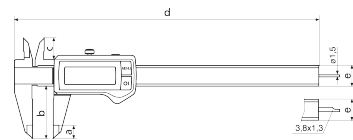

Termékinformációk

Digitális tolómérő MarCal 16 EWRI

Terméktulajdonságok

- Kontrasztos számkijelző
- Rögzítőcsavar, fent
- Leppelt vezetópályák
- Mérőélek belső méréshez
- Csúszkák és sínek anyaga edzett, rozsdamentes
- Lépcső (különbség) mérés
- Azonnal kész a mérésre a referenciarendszernek köszönhetően
- Megemelt vezetópályák a mérőléc védelméért
- Kiváló ellenállás por, hűtő- és kenőanyagok ellen
- A csúszkán forgácsolóval

Szállítási terjedelem

Elem, Vizsgálati jegyzőkönyv, Kezelési útmutató, Tok

Adatinterfész

Beépített vezeték nélküli kapcsolat

Műszaki adatok

Méréstartomány mm	0 - 150 mm
Méréstartomány inch	0 - 6"
Osztásérték, mm/inch	0.01 / 0,0005"
Hibahatár (mm)	0.03
Számjegyek magassága	11
Elem típusa	CR 2032 (3V lítium)

Méretek

Méret e mm-ben	16
b méret mm-ben	40
Méret a mm-ben	10
Méret c mm-ben	16
Méret d mm-ben	235

Tartozékok

Rendelési sz.	Megnevezés	Terméktípus
4102220	Rádióvédo, Integrated Wireless kapcsolattal rendelkező mérőkészülék	i-Stick