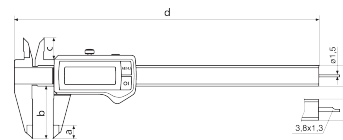

Termékinformációk

Digitális tolómérő MarCal 16 EWRI

Terméktulajdonságok

- Kontrasztos számkijelző
- Rögzítőcsavar, fent
- Leppelt vezetópályák
- Mérőélek belső méréshez
- Csúszkák és sínek anyaga edzett, rozsdamentes
- Lépcső (különbség) mérés
- Azonnal kész a mérésre a referenciarendszernek köszönhetően
- Megemelt vezetópályák a mérőléc védelméért
- Kiváló ellenállás por, hűtő- és kenőanyagok ellen
- A csúszkán forgácsolóval

Szállítási terjedelem

Elem, Vizsgálati jegyzőkönyv, Kezelési útmutató, Tok

Adatinterfész

Beépített vezeték nélküli kapcsolat

Műszaki adatok

Méréstartomány mm	0 - 150 mm
Méréstartomány inch	0 - 6"
Osztásérték, mm/inch	0.01 / 0,0005"
Hibahatár (mm)	0.03
Számjegyek magassága	11
Elem típusa	CR 2032 (3V lítium)

Méretek

Méret e mm-ben	16
b méret mm-ben	40
Méret a mm-ben	10
Méret c mm-ben	16
Méret d mm-ben	235

Tartozékok

Rendelési sz.	Megnevezés	Terméktípus
4102220	Rádióvédo, Integrated Wireless kapcsolattal rendelkező mérőkészülék	i-Stick