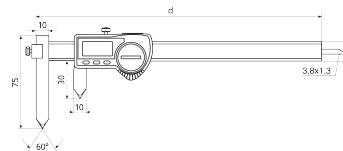

Termékinformációk

Digitális speciális tolómérő MarCal 16 EWRI-BA

Terméktulajdonságok

- Kontrasztos számkijelző
- Rögzítőcsavar, fent
- Leppelt vezetőpályák
- Csúszkák és sínek anyaga edzett, rozsdamentes
- Azonnal kész a mérésre a referenciarendszernek köszönhetően
- Megemelt vezetőpályák a mérőlécc védelméért
- Kiváló ellenállás por, hűtő- és kenőanyagok ellen
- A csúszkán forgácsolóval

Elem, Vizsgálati jegyzőkönyv, Kezelési útmutató, Tok

Alkalmazás

Furattávolság méréshez

Adatinterfész

Beépített vezeték nélküli kapcsolat

Cikksz.: 4103384

Műszaki adatok

Méréstartomány mm	10 - 210 mm
Méréstartomány inch	0.4 - 8.3"
Osztásérték, mm/inch	0.01 / 0,0005"
Hibahatár (mm)	0.04
Számjegyek magassága	11
Elem típusa	CR 2032 (3V lítium)

Méretek

Méret e mm-ben	16
Méret d mm-ben	278

Tartozékok

Rendelési sz.	Megnevezés	Terméktípus
4102220	Rádióvevő, Integrated Wireless kapcsolattal rendelkező mérőkészülék	i-Stick