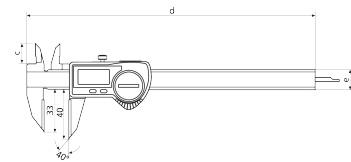

Tartozékok

Rendelési sz.	Megnevezés	Terméktípus
4102220	Rádióvevő, Integrated Wireless kapcsolattal rendelkező mérőkészülék	i-Stick