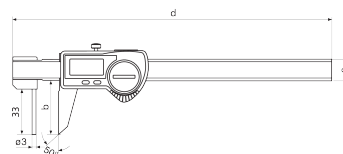

Méretek

Méret e mm-ben	16 mm
b méret mm-ben	40 mm
Méret d mm-ben	235 mm