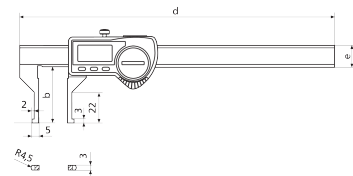

Elem, Vizsgálati jegyzőkönyv, Kezelési útmutató, Tok

Alkalmazás

Kifele hajlított mérőfelületek a furatokban lévő beszúrások méréséhez

Adatinterfész

Beépített vezeték nélküli kapcsolat

Cikksz.: 4103380

Műszaki adatok

Méréstartomány mm	10 - 160 mm
Méréstartomány inch	0.4 - 6.3"
Osztásérték, mm/inch	0.01 / 0,0005"
Hibahatár (mm)	0.03
Számjegyek magassága	11
Elem típusa	CR 2032 (3V lítium)

Méretek

Méret e mm-ben	16
b méret mm-ben	40
Méret d mm-ben	235