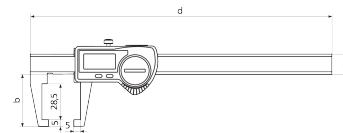

Elem, Vizsgálati jegyzőkönyv, Kezelési útmutató, Tok

Alkalmazás

Kifele hajlított mérőfelületek falvastagság és tengelybeszúrások méréséhez

Adatinterfész

Beépített vezeték nélküli kapcsolat

Cikksz.: 4103379

Műszaki adatok

Méréstartomány mm	0 - 150 mm
Méréstartomány inch	0 - 6"
Osztásérték, mm/inch	0.01 / 0,0005"
Hibahatár (mm)	0.03
Számjegyek magassága	11
Elem típusa	CR 2032 (3V lítium)

Méretek

Méret e mm-ben	16
b méret mm-ben	40
Méret d mm-ben	235