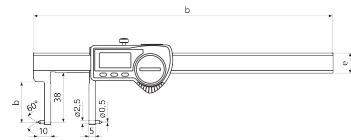

Termékinformációk

Digitális speciális tolómérő MarCal 16 EWRI-SI

Terméktulajdonságok

- Kontrasztos számkijelző
- Rögzítőcsavar, fent
- Leppelt vezetőpályák
- Csúszkák és sínek anyaga edzett, rozsdamentes
- Azonnal kész a mérésre a referenciarendszernek köszönhetően
- Megemelt vezetőpályák a mérőléc védelméért
- Kiváló ellenállás por, hűtő- és kenőanyagok ellen
- A csúszkán forgácsolóval

Elem, Vizsgálati jegyzőkönyv, Kezelési útmutató, Tok

Alkalmazás

Kifele hajlított mérőcsúcsok a furatokban lévő beszúrások méréséhez

Adatinterfész

Beépített vezeték nélküli kapcsolat

Cikksz.: 4103378

Műszaki adatok

Méréstartomány mm	20 - 170 mm
Méréstartomány inch	0.8 - 6.7"
Osztásérték, mm/inch	0.01 / 0,0005"
Hibahatár (mm)	0.03
Számjegyek magassága	11
Elem típusa	CR 2032 (3V lítium)

Méretek

Méret e mm-ben	16
b méret mm-ben	28
Méret d mm-ben	235