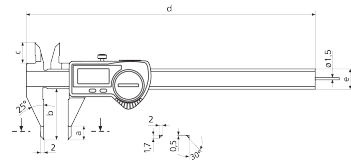

Termékinformációk

Digitális speciális tolómérő MarCal 16 EWRI-SM

Terméktulajdonságok

- Kontrasztos számkijelző
- Rögzítőcsavar, fent
- Leppelt vezetőpályák
- Mérőélek belső méréshez
- Csúszkák és sínek anyaga edzett, rozsdamentes
- Lépcső (különbség) mérés
- Azonnal kész a mérésre a referenciarendszernek köszönhetően
- Megemelt vezetőpályák a mérőléc védelméért
- Kiváló ellenállás por, hűtő- és kenőanyagok ellen
- A csúszkán forgácsolóval

Szállítási terjedelem

Elem, Vizsgálati jegyzőkönyv, Kezelési útmutató, Tok

Alkalmazás

Hegyes mérőszárral, pl. a horonytávolságok mérésére

Adatinterfész

Beépített vezeték nélküli kapcsolat

Műszaki adatok

Méréstartomány mm	0 - 150 mm
Méréstartomány inch	0 - 6"
Osztásérték, mm/inch	0.01 / 0,0005"
Hibahatár (mm)	0.03
Számjegyek magassága	11
Elem típusa	CR 2032 (3V lítium)

Méretek

Méret e mm-ben	16
b méret mm-ben	40
Méret a mm-ben	10
Méret c mm-ben	16.5
Méret d mm-ben	235

Tartozékok

Rendelési sz.	Megnevezés	Terméktípus
4102220	Rádióvevő, Integrated Wireless kapcsolattal rendelkező mérőkészülék	i-Stick