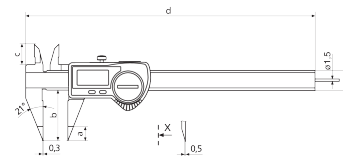

Termékinformációk

Digitális speciális tolómérő MarCal 16 EWRI-S

Terméktulajdonságok

- Kontrasztos számkijelző
- Rögzítőcsavar, fent
- Leppelt vezetópályák
- Mérőélek belső méréshez
- Csúszkák és sínek anyaga edzett, rozsdamentes
- Lépcső (különbség) mérés
- Azonnal kész a mérésre a referenciarendszernek köszönhetően
- Megemelt vezetópályák a mérőléc védelméért
- Kiváló ellenállás por, hűtő- és kenőanyagok ellen
- A csúszkán forgácsolóval

Szállítási terjedelem

Elem, Vizsgálati jegyzőkönyv, Kezelési útmutató, Tok

Alkalmazás

Hegyes mérőszárral, pl. a horonytávolságok mérésére

Adatinterfész

Beépített vezeték nélküli kapcsolat

Műszaki adatok

Méréstartomány mm	0 - 150 mm
Méréstartomány inch	0 - 6"
Osztásérték, mm/inch	0.01 / 0,0005"
Hibahatár (mm)	0.03
Számjegyek magassága	11
Elem típusa	CR 2032 (3V lítium)

Méretek

Méret e mm-ben	16
b méret mm-ben	40
Méret a mm-ben	10
Méret c mm-ben	16.5
Méret d mm-ben	235

Tartozékok

Rendelési sz.	Megnevezés	Terméktípus
4102220	Rádióvevő, Integrated Wireless kapcsolattal rendelkező mérőkészülék	i-Stick