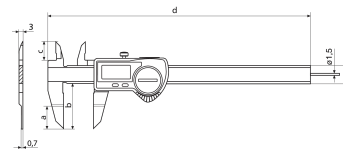

Tartozékok

Rendelési sz.	Megnevezés	Terméktípus
4102220	Rádióvédo, Integrated Wireless kapcsolattal rendelkező mérőkészülék	i-Stick