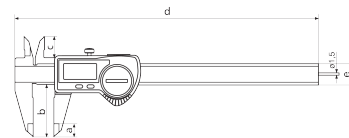

Termékinformációk

Digitális speciális tolómérő MarCal 16 EWRI-H

Terméktulajdonságok

- Kontrasztos számkijelző
- Rögzítőcsavar, fent
- Leppelt vezetópályák
- Mérőélek belső méréshez
- Csúszkák és sínek anyaga edzett, rozsdamentes
- Lépcső (különbség) mérés
- Azonnal kész a mérésre a referenciarendszernek köszönhetően
- Megemelt vezetópályák a mérőléc védelméért
- Kiváló ellenállás por, hűtő- és kenőanyagok ellen
- A csúszkán forgácsolóval

Szállítási terjedelem

Elem, Vizsgálati jegyzőkönyv, Kezelési útmutató, Tok

Alkalmazás

Külső mérőfelületek keményfémből, kemény anyagok méréséhez

Adatinterfész

Beépített vezeték nélküli kapcsolat

Műszaki adatok

Méréstartomány mm	0 - 150 mm
Méréstartomány inch	0 - 6"
Osztásérték, mm/inch	0.01 / 0,0005"
Hibahatár (mm)	0.03
Számjegyek magassága	11
Elem típusa	CR 2032 (3V lítium)

Méretek

Méret e mm-ben	16
b méret mm-ben	40
Méret a mm-ben	10
Méret c mm-ben	16
Méret d mm-ben	235