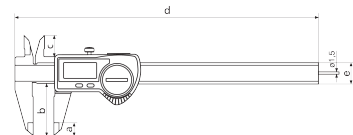

Tartozékok

Rendelési sz.	Megnevezés	Terméktípus
4102220	Rádióvevő, Integrated Wireless kapcsolattal rendelkező mérőkészülék	i-Stick