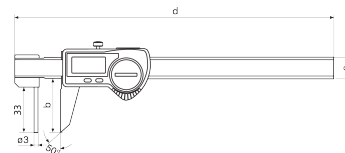

Méretek

Méret e mm-ben	16
b méret mm-ben	40
Méret d mm-ben	235