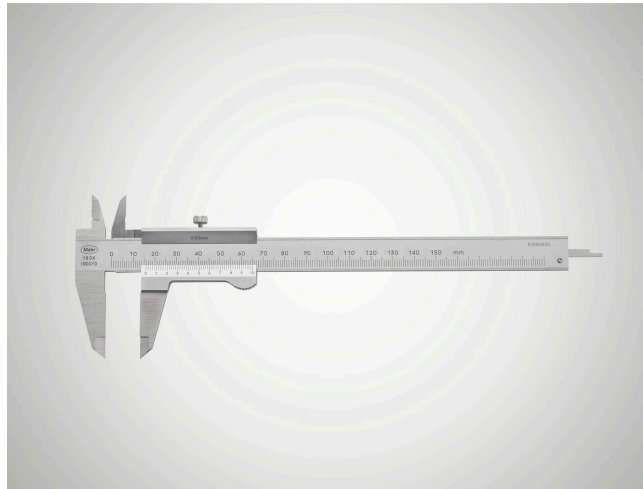

## Tolómérő skálás kijelzővel MarCal 16 GN

### Terméktulajdonságok

- Nóniusz és skála a tükrözésmentes leolvasáshoz, matt krómozott
- Rögzítőcsavar, fent
- Mérőfelületek rozsdamentes acélból, edzett
- Mérőélek belső méréshez
- Csúszkák és sínek anyaga edzett, rozsdamentes
- Lépcső (különbség) mérés
- Megemelt vezetőpályák a mérőléc védelméért

#### With locking screw:

Maintenance-free clamping of the slider thanks to knurled locking screw

### Műszaki adatok

<b>Méréstartomány mm</b>	0 - 300 mm
<b>Hibahatár (mm)</b>	0.04 mm