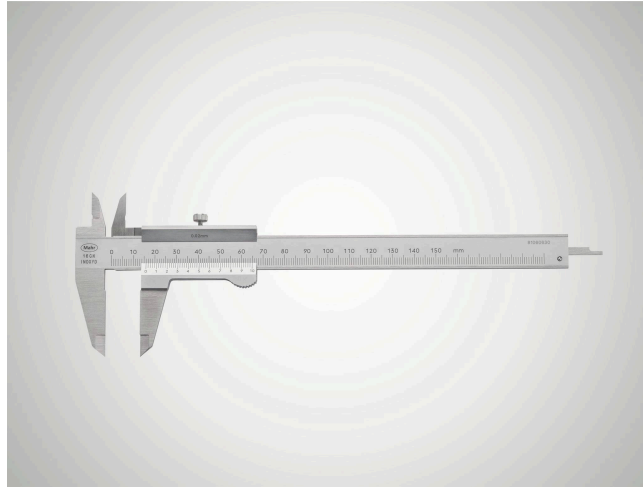

## Tolómérő skálás kijelzővel MarCal 16 GN

### Terméktulajdonságok

- Nóniusz és skála a tükrözésmentes leolvasáshoz, matt krómozott
- Rögzítőcsavar, fent
- Mérőfelületek rozsdamentes acélból, edzett
- Mérőélek belső méréshez
- Csúszkák és sínek anyaga edzett, rozsdamentes
- Lépcső (különbség) mérés
- Megemelt vezetőpályák a mérőléc védelméért

### Műszaki adatok

Méréstartomány mm	0 - 150 mm
Hibahatár (mm)	0.04