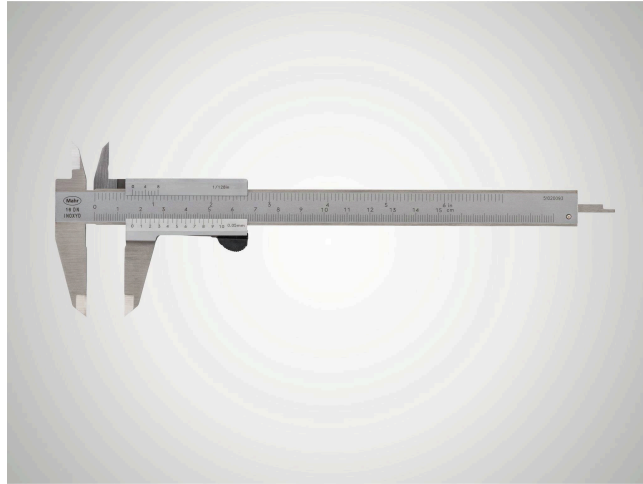

## Tolómérő skálás kijelzővel MarCal 16 DN

### Terméktulajdonságok

- Nóniusz és skála a tükrözésmentes leolvasáshoz, matt krómozott
- Nyomatékszorító
- Mérőfelületek rozsdamentes acélból, edzett
- Mérőélek belső méréshez
- Csúszkák és sínek anyaga edzett, rozsdamentes
- Lépcső (különbség) mérés
- Megemelt vezetópályák a mérőléc védelméért

### Műszaki adatok

<b>Méréstartomány mm</b>	0 - 150 mm
<b>Méréstartomány inch</b>	0 - 6"
<b>Hibahatár (mm)</b>	0.05