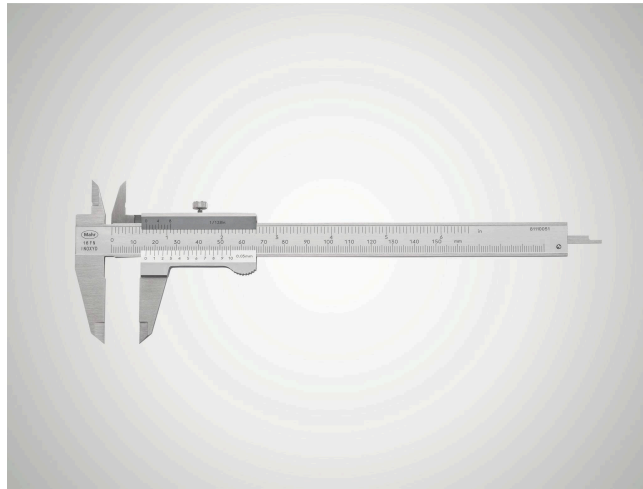

Termékinformációk

Tolómérő skálás kijelzővel MarCal 16 FN

Terméktulajdonságok

- Nóniusz és skála a tükrözésmentes leolvasáshoz, matt krómozott
- Rögzítőcsavar, fent
- Mérőfelületek rozsdamentes acélból, edzett
- Mérőélek belső méréshez
- Csúszkák és sínek anyaga edzett, rozsdamentes
- Lépcső (különbség) mérés
- Megemelt vezetőpályák a mérőléc védelméért

Szállítási terjedelem

Menettáblázat, Tok

Cikksz.: 4100422

Alkalmazás

With locking screw:

Maintenance-free clamping of the slider thanks to knurled locking screw

Műszaki adatok

Méréstartomány mm	0 - 300 mm
Hibahatár (mm)	0.05 mm

Méretek

Méret e mm-ben	20 mm
b méret mm-ben	64 mm
Méret a mm-ben	16 mm
Méret f mm-ben	4.8 mm
Méret c mm-ben	23 mm
Méret d mm-ben	404 mm