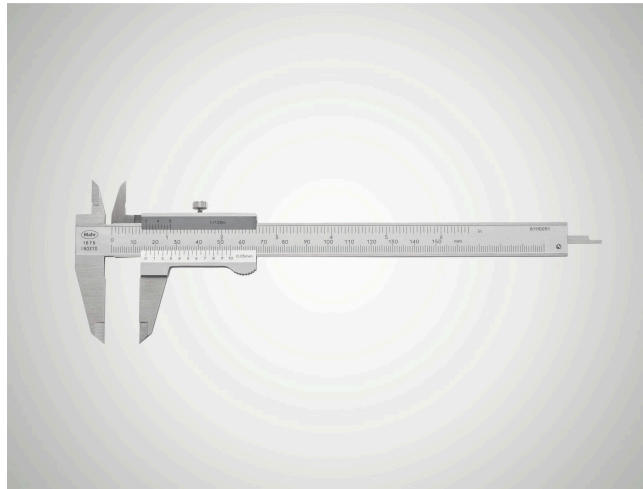

Termékinformációk

Tolómérő skálás kijelzővel MarCal 16 FN

Terméktulajdonságok

- Nóniusz és skála a tükrözésmentes leolvasáshoz, matt krómozott
- Rögzítőcsavar, fent
- Mérőfelületek rozsdamentes acélból, edzett
- Mérőélek belső méréshez
- Csúszkák és sínek anyaga edzett, rozsdamentes
- Lépcső (különbség) mérés
- Megemelt vezetőpályák a mérőléc védelméért

Szállítási terjedelem

Menettáblázat, Tok

Cikksz.: 4100421

Alkalmazás

With locking screw:

Maintenance-free clamping of the slider thanks to knurled locking screw

Műszaki adatok

Méréstartomány mm	0 - 200 mm
Hibahatár (mm)	0.05 mm

Méretek

Méret e mm-ben	17 mm
b méret mm-ben	50 mm
Méret a mm-ben	14 mm
Méret f mm-ben	3.8 mm
Méret c mm-ben	19 mm
Méret d mm-ben	290 mm