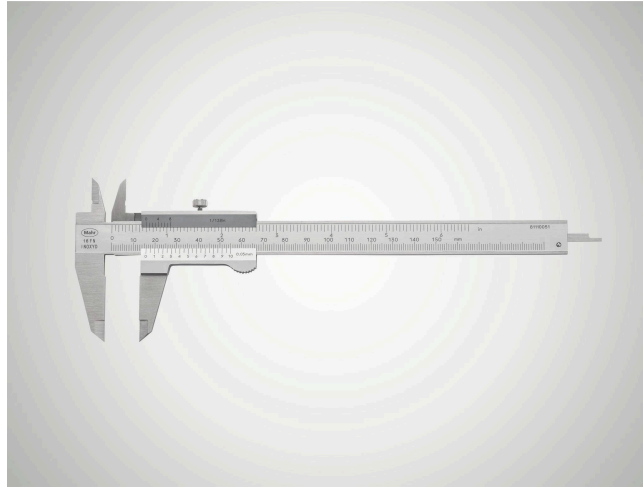

## Tolómérő skálás kijelzővel MarCal 16 FN

### Terméktulajdonságok

- Nóniusz és skála a tükrözésmentes leolvasáshoz, matt krómozott
- Rögzítőcsavar, fent
- Mérőfelületek rozsdamentes acélból, edzett
- Mérőélek belső méréshez
- Csúszkák és sínek anyaga edzett, rozsdamentes
- Lépcső (különbség) mérés
- Megemelt vezetőpályák a mérőléc védelméért

### Műszaki adatok

Méréstartomány mm	0 - 150 mm
Méréstartomány inch	0 - 6"
Hibahatár (mm)	0.05