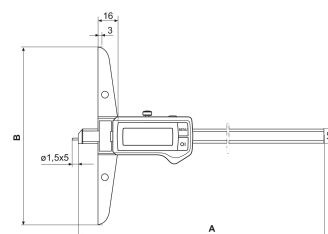

### Caractéristiques techniques

Étendue de mesure mm	0 - 300 mm
Étendue de mesure inch	0 - 12"
Résolution mm/inch	0.01 / .0005"
Limite d'erreur (mm)	0.04
Hauteur des chiffres	11
Type de pile	CR 2032 (3V Lithium)

### Dimensions

Dimension b en mm	150
Dimension a en mm	382