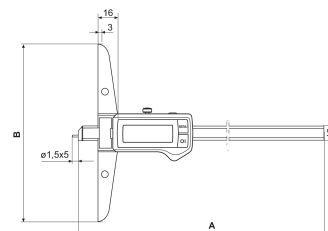

### Caractéristiques techniques

Étendue de mesure mm	0 - 200 mm
Étendue de mesure inch	0 - 8"
Résolution mm/inch	0.01 / .0005"
Limite d'erreur (mm)	0.03
Hauteur des chiffres	11
Type de pile	CR 2032 (3V Lithium)

### Dimensions

Dimension b en mm	100
Dimension a en mm	280