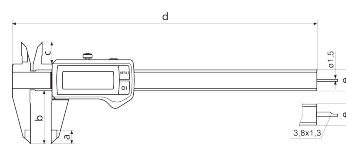

Informations produit

Pied à coulisse numérique MarCal 16 EWRI

Référence : 4103410

Propriétés du produit

- Affichage numérique à contraste élevé
- Vis de blocage supérieure
- Guides rodés
- Touches « couteau » pour dimensions intérieures
- Coulisseau et règle trempés, inoxydables
- Système de mesure gradué
- Immédiatement prêt à l'emploi grâce au système Référence
- Guides surélevés pour protéger l'échelle
- Excellente résistance à la poussière, aux agents de refroidissement et aux lubrifiants
- Racleur d'impuretés dans la vanne

Contenu de la livraison

Pile, Rapport de contrôle, Guide de l'utilisateur, Étui

Interface de données

Fonction sans fil intégrée

Caractéristiques techniques

Étendue de mesure mm	0 - 150
Étendue de mesure	Metric
Résolution mm/inch	0.01 / --
Limite d'erreur (mm)	0.03 mm
Hauteur des chiffres	11 mm
Type de pile	CR 2032 (3V Lithium)

Dimensions

Dimension e en mm	16 mm
Dimension b en mm	40 mm
Dimension a en mm	10 mm
Dimension c en mm	16 mm
Dimension d en mm	235 mm

Accessoires

Référence	Désignation	Type de produit
4102220	Récepteur radio pour appareils de mesure avec système Integrated Wireless	i-Stick