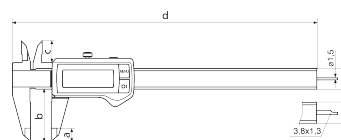

Contenu de la livraison

Pile, Rapport de contrôle, Guide de l'utilisateur, Étui

Interface de données

Système radio intégré

Référence : **4103405**

Caractéristiques techniques

Étendue de mesure mm	0 - 200 mm
Étendue de mesure inch	0 - 8"
Résolution mm/inch	0.01 / .0005"
Limite d'erreur (mm)	0.03
Hauteur des chiffres	11
Type de pile	CR 2032 (3V Lithium)

Dimensions

Dimension e en mm	16
Dimension b en mm	50
Dimension a en mm	10
Dimension c en mm	19
Dimension d en mm	285

Accessoires

Référence	Désignation	Type de produit
4102220	Récepteur radio pour appareils de mesure avec système Integrated Wireless	i-Stick