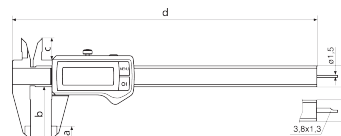

Informations produit

Pied à coulisse numérique MarCal 16 EWRi

Propriétés du produit

- Affichage numérique à contraste élevé
- Vis de blocage supérieure
- Guides rodés
- Touches « couteau » pour dimensions intérieures
- Coulisseau et règle trempés, inoxydables
- Système de mesure gradué
- Immédiatement prêt à l'emploi grâce au système Référence
- Guides surélevés pour protéger l'échelle
- Excellente résistance à la poussière, aux agents de refroidissement et aux lubrifiants
- Racleur d'impuretés dans la vanne

Contenu de la livraison

Pile, Rapport de contrôle, Guide de l'utilisateur, Étui

Interface de données

Fonction sans fil intégrée

Référence : **4103404**

Caractéristiques techniques

Étendue de mesure mm	0 - 200
Étendue de mesure	0 - 8"
Résolution mm/inch	0.01 / .0005"
Limite d'erreur (mm)	0.03 mm
Hauteur des chiffres	11 mm
Type de pile	CR 2032 (3V Lithium)

Dimensions

Dimension e en mm	16 mm
Dimension b en mm	50 mm
Dimension a en mm	10 mm
Dimension c en mm	19 mm
Dimension d en mm	285 mm

Accessoires

Référence	Désignation	Type de produit
4102220	Récepteur radio pour appareils de mesure avec système Integrated Wireless	i-Stick