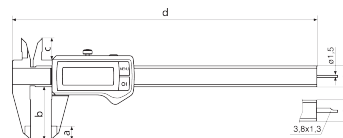

Informations produit

Pied à coulisse numérique MarCal 16 EWRi

Propriétés du produit

- Affichage numérique à contraste élevé
- Vis de blocage supérieure
- Guides rodés
- Touches « couteau » pour dimensions intérieures
- Coulisseau et règle trempés, inoxydables
- Système de mesure gradué
- Immédiatement prêt à l'emploi grâce au système Référence
- Guides surélevés pour protéger l'échelle
- Excellente résistance à la poussière, aux agents de refroidissement et aux lubrifiants
- Racleur d'impuretés dans la vanne

Contenu de la livraison

Pile, Rapport de contrôle, Guide de l'utilisateur, Étui

Interface de données

Fonction sans fil intégrée

Référence : **4103401**

Caractéristiques techniques

Étendue de mesure mm	0 - 150
Étendue de mesure	0 - 6"
Résolution mm/inch	0.01 / .0005"
Limite d'erreur (mm)	0.03 mm
Hauteur des chiffres	11 mm
Type de pile	CR 2032 (3V Lithium)

Dimensions

Dimension e en mm	16 mm
Dimension b en mm	40 mm
Dimension a en mm	10 mm
Dimension c en mm	16 mm
Dimension d en mm	235 mm

Accessoires

Référence	Désignation	Type de produit
4102220	Récepteur radio pour appareils de mesure avec système Integrated Wireless	i-Stick