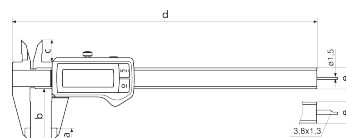

Informations produit

Pied à coulisse numérique MarCal 16 EWRi

Propriétés du produit

- Affichage numérique à contraste élevé
- Vis de blocage supérieure
- Guides rodés
- Touches « couteau » pour dimensions intérieures
- Coulisseau et règle trempés, inoxydables
- Système de mesure gradué
- Immédiatement prêt à l'emploi grâce au système Référence
- Guides surélevés pour protéger l'échelle
- Excellente résistance à la poussière, aux agents de refroidissement et aux lubrifiants
- Racleur d'impuretés dans la vanne

Contenu de la livraison

Pile, Rapport de contrôle, Guide de l'utilisateur, Étui

Interface de données

Fonction sans fil intégrée

Référence : **4103400**

Caractéristiques techniques

Étendue de mesure mm	0 - 150
Étendue de mesure	0 - 6"
Résolution mm/inch	0.01 / .0005"
Limite d'erreur (mm)	0.03 mm
Hauteur des chiffres	11 mm
Type de pile	CR 2032 (3V Lithium)

Dimensions

Dimension e en mm	16 mm
Dimension b en mm	40 mm
Dimension a en mm	10 mm
Dimension c en mm	16 mm
Dimension d en mm	235 mm

Accessoires

Référence	Désignation	Type de produit
4102220	Récepteur radio pour appareils de mesure avec système Integrated Wireless	i-Stick