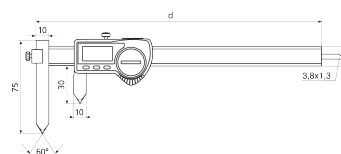

Contenu de la livraison

Pile, Rapport de contrôle, Guide de l'utilisateur, Étui

Application

Pour la mesure de distance d'alésages

Interface de données

Système radio intégré

Caractéristiques techniques

Étendue de mesure mm	10 - 210 mm
Étendue de mesure inch	0.4 - 8.3"
Résolution mm/inch	0.01 / .0005"
Limite d'erreur (mm)	0.04
Hauteur des chiffres	11
Type de pile	CR 2032 (3V Lithium)

Dimensions

Dimension e en mm	16
Dimension d en mm	278

Accessoires

Référence	Désignation	Type de produit
4102220	Récepteur radio pour appareils de mesure avec système Integrated Wireless	i-Stick