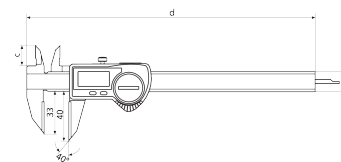

Informations produit

Pied à coulisse numérique spécial MarCal 16 EWRI-AR

Propriétés du produit

- Affichage numérique à contraste élevé
- Vis de blocage supérieure
- Guides rodés
- Touches « couteau » pour dimensions intérieures
- Coulisseau et règle trempés, inoxydables
- Système de mesure gradué
- Immédiatement prêt à l'emploi grâce au système Référence
- Guides surélevés pour protéger l'échelle
- Excellente résistance à la poussière, aux agents de refroidissement et aux lubrifiants
- Racleur d'impuretés dans la vanne

Contenu de la livraison

Pile, Rapport de contrôle, Guide de l'utilisateur, Étui

Application

- Faces de mesure extérieures en carbure
- Pour le traçage de pièces

Interface de données

Système radio intégré

Référence : **4103382**

Caractéristiques techniques

Étendue de mesure mm	0 - 200 mm
Étendue de mesure inch	0 - 8"
Résolution mm/inch	0.01 / .0005"
Limite d'erreur (mm)	0.03
Hauteur des chiffres	11
Type de pile	CR 2032 (3V Lithium)

Dimensions

Dimension e en mm	16
Dimension c en mm	16.5
Dimension d en mm	285

Accessoires

Référence	Désignation	Type de produit
4102220	Récepteur radio pour appareils de mesure avec système Integrated Wireless	i-Stick