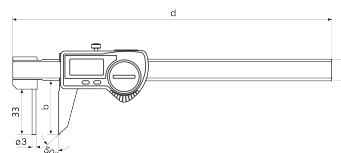

Accessoires

Référence	Désignation	Type de produit
4102220	Récepteur radio pour appareils de mesure avec système Integrated Wireless	i-Stick