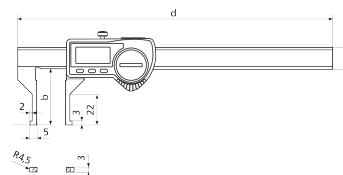

Contenu de la livraison

Pile, Rapport de contrôle, Guide de l'utilisateur, Étui

Application

Faces de mesure coudées vers l'extérieur pour la mesure d'encoches dans des alésages

Interface de données

Système radio intégré

Caractéristiques techniques

Étendue de mesure mm	10 - 160 mm
Étendue de mesure inch	0.4 - 6.3"
Résolution mm/inch	0.01 / .0005"
Limite d'erreur (mm)	0.03
Hauteur des chiffres	11
Type de pile	CR 2032 (3V Lithium)

Dimensions

Dimension e en mm	16
Dimension b en mm	40
Dimension d en mm	235

Accessoires

Référence	Désignation	Type de produit
4102220	Récepteur radio pour appareils de mesure avec système Integrated Wireless	i-Stick