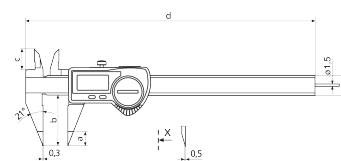

Informations produit

Pied à coulisse numérique spécial MarCal 16 EWRI-S

Propriétés du produit

- Affichage numérique à contraste élevé
- Vis de blocage supérieure
- Guides rodés
- Touches « couteau » pour dimensions intérieures
- Coulisseau et règle trempés, inoxydables
- Système de mesure gradué
- Immédiatement prêt à l'emploi grâce au système Référence
- Guides surélevés pour protéger l'échelle
- Excellente résistance à la poussière, aux agents de refroidissement et aux lubrifiants
- Racleur d'impuretés dans la vanne

Contenu de la livraison

Pile, Rapport de contrôle, Guide de l'utilisateur, Étui

Application

Avec des branches de mesure pointues pour la mesure de distances de rainures par exemple

Interface de données

Système radio intégré

Référence : **4103375**

Caractéristiques techniques

Étendue de mesure mm	0 - 150 mm
Étendue de mesure inch	0 - 6"
Résolution mm/inch	0.01 / .0005"
Limite d'erreur (mm)	0.03
Hauteur des chiffres	11
Type de pile	CR 2032 (3V Lithium)

Dimensions

Dimension e en mm	16
Dimension b en mm	40
Dimension a en mm	10
Dimension c en mm	16.5
Dimension d en mm	235

Accessoires

Référence	Désignation	Type de produit
4102220	Récepteur radio pour appareils de mesure avec système Integrated Wireless	i-Stick