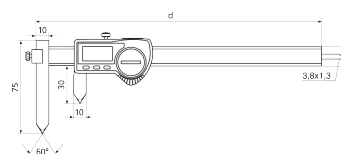

### Application

Pour la mesure de distance d'alésages

### Caractéristiques techniques

Étendue de mesure mm	10 - 210 mm
Étendue de mesure inch	0.4 - 8.3"
Résolution mm/inch	0.01 / .0005"
Limite d'erreur (mm)	0.04
Hauteur des chiffres	8.5
Type de pile	CR 2032 (3V Lithium)

### Dimensions

Dimension e en mm	16
Dimension d en mm	278