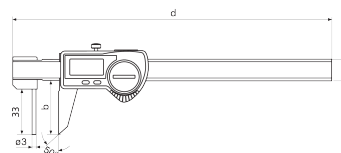

Contenu de la livraison

Pile, Rapport de contrôle, Guide de l'utilisateur, Étui

Application

Mesure d'épaisseur de paroi

Interface de données

USB, Opto RS-232C, Digimatic

Caractéristiques techniques

Étendue de mesure mm	0 - 150 mm
Étendue de mesure inch	0 - 6"
Résolution mm/inch	0.01 / .0005"
Limite d'erreur (mm)	0.05
Hauteur des chiffres	8.5
Type de pile	CR 2032 (3V Lithium)

Dimensions

Dimension e en mm	16
Dimension b en mm	40
Dimension d en mm	235

Accessoires

Référence	Désignation	Type de produit
4102357	Câble de données USB	16 EXu
4102915	Adaptateur d'interface avec câble de connexion Digimatic	16 EWd
4102410	Câble de données RS232C	16 EXr