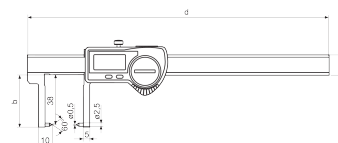

Contenu de la livraison

Pile, Rapport de contrôle, Guide de l'utilisateur, Étui

Application

Pointes de mesure coudées vers l'extérieur pour la mesure d'épaisseurs de paroi et d'encoches d'arbres

Interface de données

USB, Opto RS-232C, Digimatic

Caractéristiques techniques

Étendue de mesure mm	0 - 140
Étendue de mesure	0 - 6"
Résolution mm/inch	0.01 / .0005"
Limite d'erreur (mm)	0.03 mm
Hauteur des chiffres	8.5 mm
Type de pile	CR 2032 (3V Lithium)

Dimensions

Dimension e en mm	16 mm
Dimension b en mm	40 mm
Dimension d en mm	235 mm

Accessoires

Référence	Désignation	Type de produit
4102357	Câble de données USB	16 EXu
4102915	Adaptateur d'interface avec câble de connexion Digimatic	16 EWd
4102410	Câble de données RS232C	16 EXr