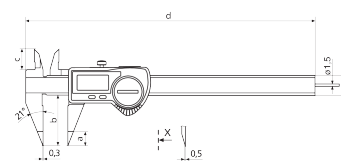

Informations produit

Pied à coulisse numérique spécial MarCal 16 EWR-S

Propriétés du produit

- Affichage numérique à contraste élevé
- Vis de blocage supérieure
- Guides rodés
- Touches « couteau » pour dimensions intérieures
- Coulisseau et règle trempés, inoxydables
- Système de mesure gradué
- Immédiatement prêt à l'emploi grâce au système Référence
- Guides surélevés pour protéger l'échelle
- Excellente résistance à la poussière, aux agents de refroidissement et aux lubrifiants
- Racleur d'impuretés dans la vanne

Pile, Rapport de contrôle, Guide de l'utilisateur, Étui

Application

Avec des branches de mesure pointues pour la mesure de distances de rainures par exemple

Interface de données

USB, Opto RS-232C, Digimatic

Référence : **4103075**

Caractéristiques techniques

Étendue de mesure mm	0 - 150 mm
Étendue de mesure inch	0 - 6"
Résolution mm/inch	0.01 / .0005"
Limite d'erreur (mm)	0.03
Hauteur des chiffres	8.5
Type de pile	CR 2032 (3V Lithium)

Dimensions

Dimension e en mm	16
Dimension b en mm	40
Dimension a en mm	10
Dimension c en mm	16.5
Dimension d en mm	235

Accessoires

Référence	Désignation	Type de produit
4102357	Câble de données USB	16 EXu
4102915	Adaptateur d'interface avec câble de connexion Digimatic	16 EWd
4102410	Câble de données RS232C	16 EXr