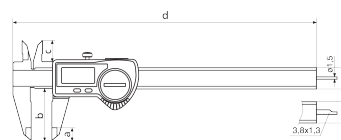

Informations produit

Pied à coulisse numérique MarCal 16 EWR

Propriétés du produit

- Affichage numérique à contraste élevé
- Vis de blocage supérieure
- Guides rodés
- Touches « couteau » pour dimensions intérieures
- Coulisseau et règle trempés, inoxydables
- Système de mesure gradué
- Immédiatement prêt à l'emploi grâce au système Référence
- Guides surélevés pour protéger l'échelle
- Excellente résistance à la poussière, aux agents de refroidissement et aux lubrifiants
- Racleur d'impuretés dans la vanne

Pile, Rapport de contrôle, Guide de l'utilisateur, Étui

Interface de données

USB, Opto RS-232C, Digimatic

Référence : **4103070**

Caractéristiques techniques

Étendue de mesure mm	0 - 300 mm
Étendue de mesure inch	0 - 12"
Résolution mm/inch	0.01 / .0005"
Limite d'erreur (mm)	0.04
Hauteur des chiffres	8.5
Type de pile	CR 2032 (3V Lithium)

Dimensions

Dimension e en mm	16
Dimension b en mm	64
Dimension a en mm	14
Dimension c en mm	19
Dimension d en mm	388

Accessoires

Référence	Désignation	Type de produit
4102357	Câble de données USB	16 EXu
4102410	Câble de données RS232C	16 EXr